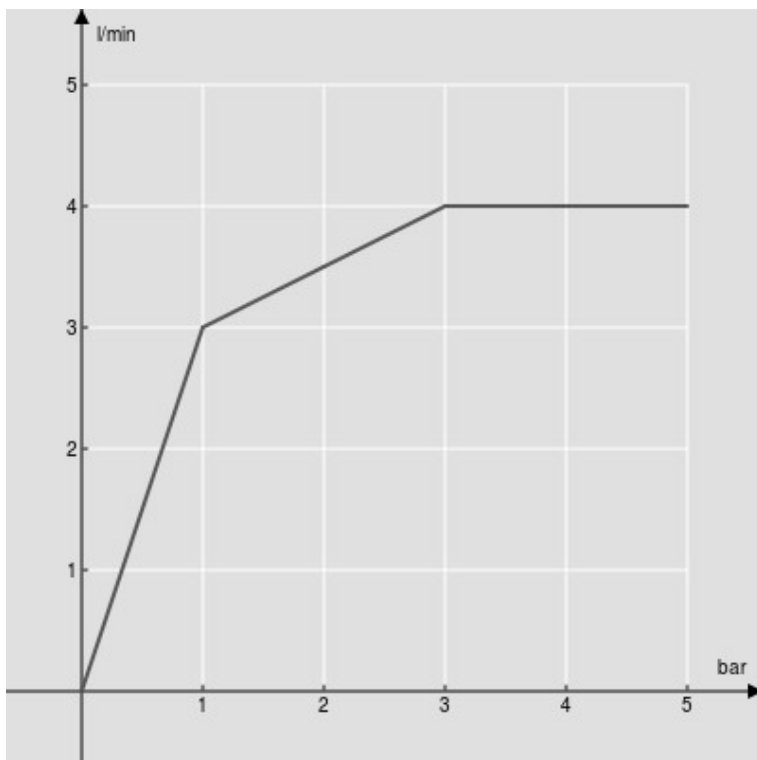

SPECIFICHE

Monocomando con bocca a cascata

Chrome

Scarico 1 1/4" push

Flessibili inox ø 3/8"

Limitatore di portata con freno al 50%

Imballo: 41,5 x 21,2 x 7,8 cm / 0,00686 m³ / 2,1 kg

DIAGRAMMA DI PORTATA: ACQUA CALDA/FREDDA

— Bocca a cascata

DIAGRAMMA DI PORTATA: ACQUA MISCELATA

— Bocca a cascata