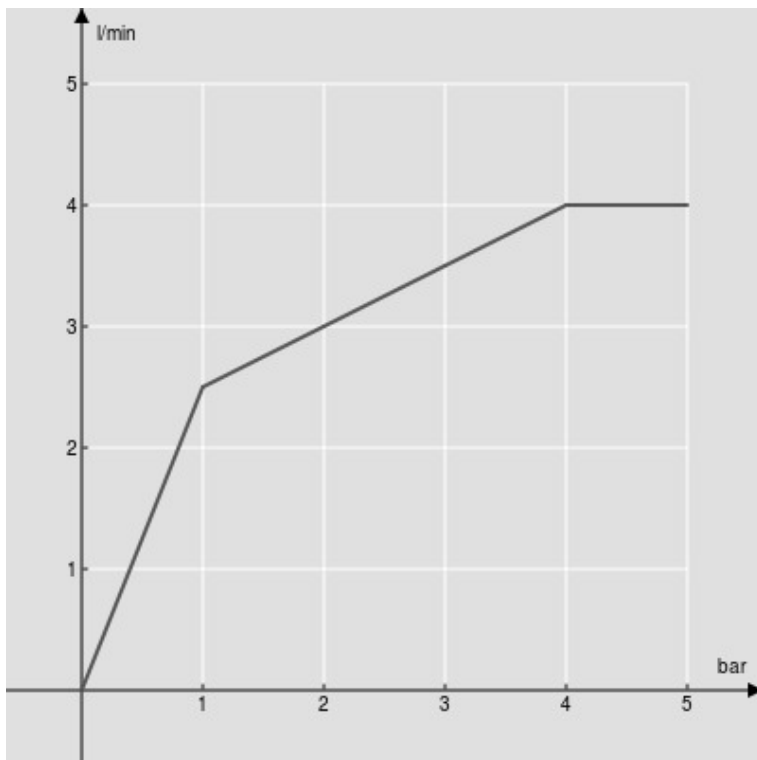

SPECIFICHE

Monocomando con bocca a cascata

Chrome

Scarico 1 1/4" push

Flessibili inox ø 3/8"

Limitatore di portata con freno al 50%

Imballo: 41,5 x 21,2 x 7,8 cm / 0,00686 m³ / 2,1 kg

DIAGRAMMA DI PORTATA: ACQUA CALDA/FREDDA

— Bocca a cascata

DIAGRAMMA DI PORTATA: ACQUA MISCELATA

— Bocca a cascata