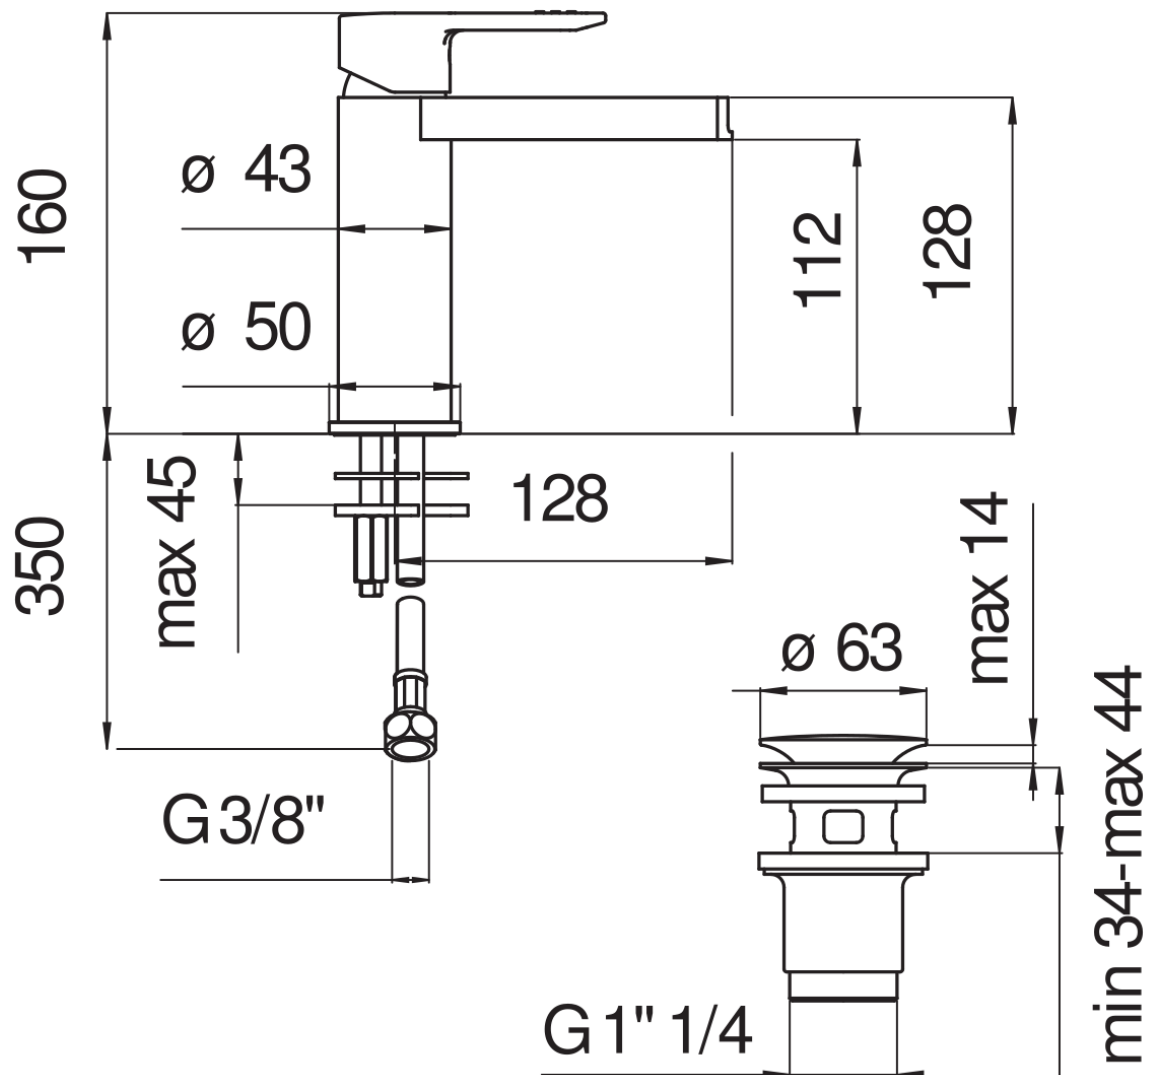

SPECIFICHE

Monocomando con bocca a cascata

Chrome

Scarico 1 1/4" push

Flessibili inox ø 3/8"

Limitatore di portata con freno al 50%

Imballo: 41,5 x 21,2 x 7,8 cm / 0,00686 m³ / 2,1 kg

DIAGRAMMA DI PORTATA: ACQUA CALDA/FREDDA

— Bocca a cascata

DIAGRAMMA DI PORTATA: ACQUA MISCELATA

— Bocca a cascata